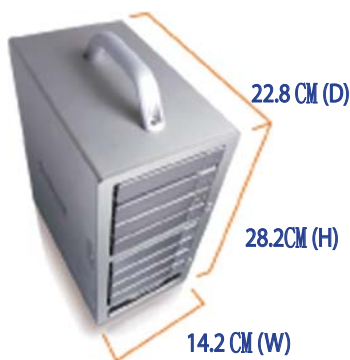

SOHOTANK ST8

持ち運ぶ便利、8個HDD装備、
最大24TB大容量ストレージ

ST8シリーズは合計で8台のSATA HDDを搭載可能、1スロットにつき2TBまでをサポートし、合計で最大24TBの大容量ストレージ環境を構築する事が可能なストレージケースです。プロの映像クリエイターをはじめとする膨大なデータを扱うユーザーに対し、ST8シリーズは最高のストレージ環境を提供します。

持ち運びに便利なデザイン、丈夫で軽量なアルミボディを採用

ST8シリーズは現在市販されている同類の製品の中で最もサイズが小さく、丈夫で軽量なアルミニウムボディを採用した大容量ストレージケースです。スリムなボディにより机上のスペースを節約し、作業環境を最大限に活用できます。更に本体にはアルミ製の取っ手が装備されていますので、作業現場に持ち運びをする際等にとっても便利です。ST8シリーズはユーザーに対し、より美しく、快適なストレージ環境を提供します。

堅牢な産業用機器のデザイン、高い放熱性

ST8シリーズは産業用機器等で利用されている堅牢性の高い設計構造を採用。本体の材質に放熱性の高いアルミボディと9センチの大型静穏冷却を背面部に2基搭載する事により、システム内の熱を効率的に冷却します。8台のHDDを同時に搭載した場合でも安定してシステムを運用する事ができます。

安全・便利なりムーバルトレイ方式

ST8シリーズHDDの交換の際に非常に便利なりムーバル方式を採用。HDDを製品付属のトレイに装備することにより、簡単に搭載、交換が可能です。別途、交換用のトレイ（弊社型番SATA1-02）を増設すれば、HDDの交換や入り替えがより便利になります。

更に、R680は最も安全性に優れたRAID6をはじめとした豊富なRAIDモードに対応しており、ST8-U5と組み合わせる事により、高速、且つ安全性に非常に優れたストレージ環境を構築する事が可能です。

持ち運ぶ便利、8個HDD装備、最大24TB大容量ストレージ

仕様書

型番	ST8-S2P	ST8-S2P-4SX8	ST8-U5	ST8-U5-R680
インタフェースカード同梱	なし	SJ20-x8	なし	ESAS-R680-000
インターフェース		2 x eSATA w/ ポートマルチブライヤー	2 x mini-SAS	
対応HDD		3.5" SATA II (3.0Gb/s)	3.5" SATA II (3.0Gb/s) or 3.5" SAS (3.0Gb/s)	
HDD保存式		個別認識		
冷却FAN		2 × 9 cm大型静穏冷却式		
寸法		14.2 cm (W) × 28.2 cm (H) × 22.8 cm (D)		(同梱ATTO ExpressSAS 6Gb/s SAS/SATA RAID)
ブザー/LED		HDD状態 / FAN故障 / 本体過熱		