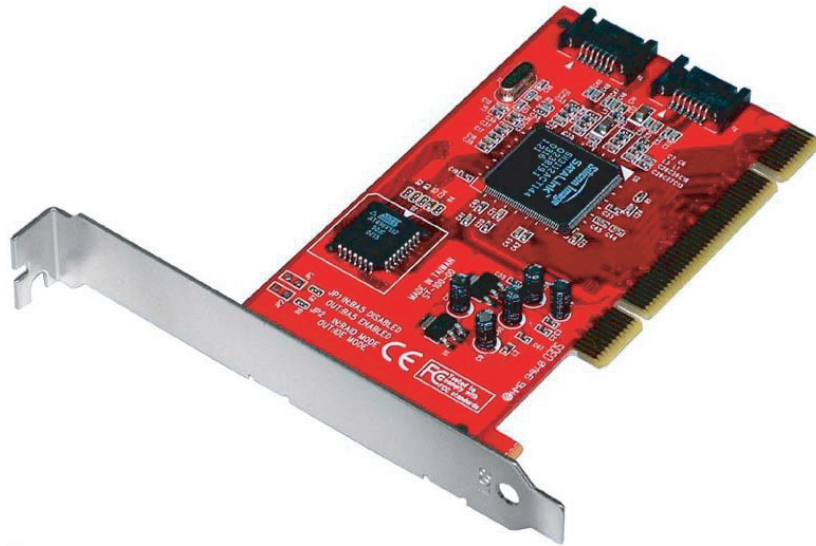

mathey 製品資料
MSATA-P02MAC

PCI to Serial ATA Card For Mac

2×シリアルATAポートを搭載するPCI拡張カード

商品名:PCI to Serial ATA Card For Mac
 商品型番:MSATA-P02MAC
 JANコード:4538124003394
 標準価格:オープン

～製品特徴～

- 従来の旧型PowerMac以降機種に最新Serial ATAインターフェースに接続するための最高ソリューションです。
- 2台までのシリアルATAドライブをサポートし、RAIDレベル0(ストライピング)、RAIDレベル1(ミラーリング)を提供します。
- 設定簡単、差し込むだけで最新1.5Gbit/secの高速化されたSerial ATAデバイスを接続できます。
- 接続されているハードディスクからシステム起動できます。
- シリコンイメージの最新コントローラ搭載、相性良く安定高速動作を実現。
- BigDrivesに対応、137GB以上の大容量HDDに対応。

～製品仕様～

項目	品名	PCI to Serial ATA Card For Mac 製品型番 : MSATA-P02MAC
準拠規格		Serial ATA 1.0a準拠
対応バス形式		PCI Rev2.2仕様 (Rev2.0、2.1に対応)
転送レート		最高1.5Gb/s
RAIDレベル		RAIDレベル 0、1に対応
システム起動		システム起動可能
SerialATAコントローラ		Silicon Image Sil 3112A
ポート数		内部ポート 7Pin×2
対応機種		PCIスロットを持つPower Mac以降機種、StarMax など互換機
対応OS*		MacOS 8.6、9.X、Mac OS 10.2 以降バージョン
パッケージ内容		本体、シリアルATA ケーブル× 1 本、取扱説明書、保証書
重さ		54g (標準ブラケット装着時)
外形寸法		120 (W) × 65 (D) mm(ブラケット部除く)