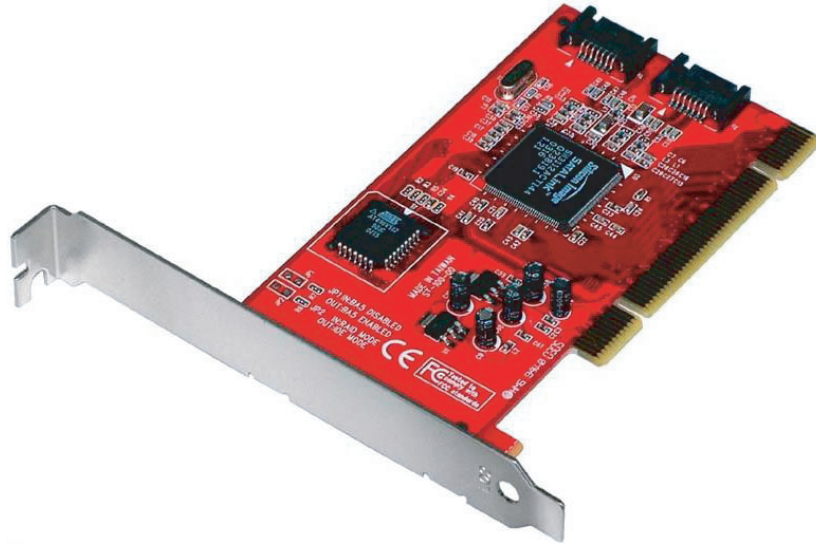

**mathey 製品資料**
**MSATA-P02MAC**

# PCI to Serial ATA Card For Mac

2×シリアルATAポートを搭載するPCI拡張カード

商品名: PCI to Serial ATA Card For Mac  
 商品型番: MSATA-P02MAC  
 JANコード: 4538124003394  
 標準価格: オープン

## ～製品特徴～

- 従来の旧型PowerMac以降機種に最新Serial ATAインターフェースに接続するための最高ソリューションです。
- 2台までのシリアルATAドライブをサポートし、RAIDレベル0(ストライピング)、RAIDレベル1(ミラーリング)を提供します。
- 設定簡単、差し込むだけで最新1.5Gbit/secの高速化されたSerial ATAデバイスを接続できます。
- 接続されているハードディスクからシステム起動できます。
- シリコンイメージの最新コントローラ搭載、相性良く安定高速動作を実現。
- BigDrivesに対応、137GB以上の大容量HDDに対応。

## ～製品仕様～

項目	品名	PCI to Serial ATA Card For Mac 製品型番 : MSATA-P02MAC
準拠規格		Serial ATA 1.0a準拠
対応バス形式		PCI Rev2.2仕様 (Rev2.0、2.1に対応)
転送レート		最高1.5Gb/s
RAIDレベル		RAIDレベル 0、1に対応
システム起動		システム起動可能
SerialATAコントローラ		Silicon Image Sil 3112A
ポート数		内部ポート 7Pin×2
対応機種		PCIスロットを持つPower Mac以降機種、StarMax など互換機
対応OS*		MacOS 8.6、9.X、Mac OS 10.2 以降バージョン
パッケージ内容		本体、シリアルATA ケーブル× 1 本、取扱説明書、保証書
重さ		54g (標準ブラケット装着時)
外形寸法		120 (W) × 65 (D) mm (ブラケット部除く)