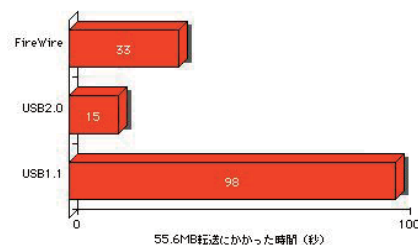

~製品特徴~

- ・MPU2C-03はPCIバス用のUSB 2.0対応I/Fボードです。
- ・USB 2.0ポートを持たないパソコンでも、USB 2.0機器が使用可能になります。
- ・最大速度(480Mbps)、高速(12Mbps)、低速(1.5Mbps)全ての転送モードに対応。
- ・従来のUSB 1.1対応のデバイスを接続することも可能です。
- ・各ポートに過電流防止回路内蔵。

matheyMIFU-35CB20 (IBM DJNA-352030)
OSX上の55.6MBのデータファイルのコピーにかかった時間 (ディスクキャッシュが有効になってからすべて測定)

USB2.0テスト結果は下記の通り。

OSX上の55.6MBのデータファイルをLogitecCDRW、OSX標準のDiskBurnerにて作成、検証完了までにかかった時間