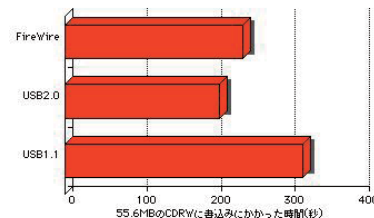

テスト環境
PowerMac G3/350/256MB (B&W)
MacOSX 10.1.3, mathey USB2.0ドライバソフト
matheyMIFU-35CB20 (IBM DJNA-352030)
Logitec USB2.0/FireWire CDRW (LCW-T40FU2)

~製品仕様~

項目	品名	PCI to USB2 Adapter
インターフェース	USB2.0	USB OHC1、EHCI仕様を完全対応
ポート	3×USB2.0ポート (4ポート外部、1ポート内部)	USB2.0シリーズAコネクタ
供給電源	5V/最大500m	
対応機種	PCIスロットを装備した以下のパソコン	PC/AT互換機、NEC PC98-NXシリーズ PowerMac G3/G4シリーズ
対応OS	Windows 98SE/2000/Me/XP (USB1.1、USB2.0対応)	MacOS8.6、9.X (USB1.1)、10.1.1以降 (USB1.1、2.0) 対応
付属品	本体、(Windows 98SE/2000/Me/XP、Mac OS Xドライバ)	
重さ	66g	
外型寸法	W122×D62mm	

■製品に関するお問い合わせ先
株式会社 デンノ
埼玉県蕨市塚越5丁目14-8
TEL:048-446-7181 FAX:048-446-7184
E-mail:support@mathey.jp
URL:http://www.mathey.jp

■お買い求めは