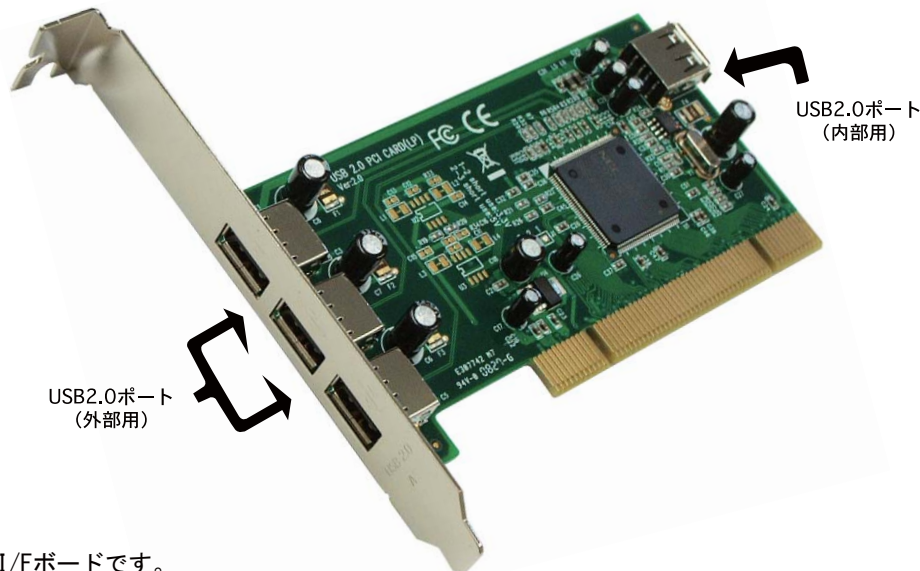

## MPU2C-03

# PCI to USB2 Card

4ポートUSB2.0 PCI拡張カード

商品名 : PCI to USB2 Card  
 商品型番 : MPU2C-03  
 JANコード : 4538124000997  
 標準価格 : オープン

## ~製品特徴~

- ・MPU2C-03はPCIバス用のUSB 2.0対応I/Fボードです。
- ・USB 2.0ポートを持たないパソコンでも、USB 2.0機器が使用可能になります。
- ・最大速度(480Mbps)、高速(12Mbps)、低速(1.5Mbps)全ての転送モードに対応。
- ・従来のUSB 1.1対応のデバイスを接続することも可能です。
- ・各ポートに過電流防止回路内蔵。

matheyMIFU-35CB20 (IBM DJNA-352030)  
 OSX上の55.6MBのデータファイルのコピーにかかった時間 (ディスクキャッシュが有効になってからすべて測定)

## ~製品仕様~

項目	品名	PCI to USB2 Adapter
インターフェース	USB2.0	USB OHC1、EHCI仕様を完全対応
ポート	3×USB2.0ポート (4ポート外部、1ポート内部)	USB2.0シリーズAコネクタ
供給電源	5V/最大500m	
対応機種	PCIスロットを装備した以下のパソコン	PC/AT互換機、NEC PC98-NXシリーズ PowerMac G3/G4シリーズ
対応OS	Windows 98SE/2000/Me/XP (USB1.1、USB2.0対応)	MacOS8.6、9.X (USB1.1)、10.1.1以降 (USB1.1、2.0) 対応
付属品	本体、(Windows 98SE/2000/Me/XP、Mac OS Xドライバ)	
重さ	66g	
外型寸法	W122×D62mm	