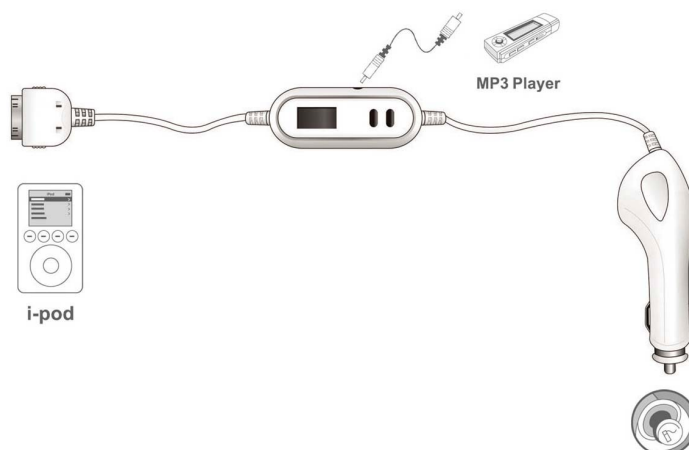

mathey 製品資料

iTranser II

FM Transmitter & Car Charger

FM トランスミッター & カーチャージャー

商品名 : iTranserII

商品型番 : MIPTC-C20 (ホワイト)

JAN コード : 4538124003899

商品型番 : MIPTC-C20B (ブラック)

JAN コード : 4538124003912

～製品特徴～

- カーシガーソケットに接続する FM トランスミッターです
- FM ラジオで iPod やポータブル MP3/MD/CD プレーヤーなどの音楽を楽しめます。
- Dock コネクタとステレオミニジャックを装備し、Dock コネクタ経由では iPod、iPod mini を充電しながら音楽を楽しめます。Dock コネクタを持たない iPod、iPod Shuffle やその他ポータブル MP3、MD など、幅広いプレーヤーも、付属のオーディオケーブルをステレオミニジャックに接続することで対応可能です。
- 操作が簡単なデジタルチューニング式、周波数は国内 77.0MHz～90.0MHz の間で 0.2MHz 刻みで設定可能。
- 12V 車、24V 車の両方に対応。
- バックライト付きの液晶ディスプレイに周波数をデジタル表示、夜間の視認性にも優れています。
- ステレオミニプラグケーブル付属。

～製品仕様～

| 項目 | 型番 | MIPTC-C20 (ホワイト) / MIPTC-C20B (ブラック) |
|--------|----|---|
| 対応機種 | | 全ての iPod、iPod mini、iPod Shuffle、ポータブル MP3/MD/CD プレーヤー |
| カラー | | ホワイト/ブラック |
| 周波数 | | 周波数 : 国内 77.0MHz～90.0MHz の間で 0.2MHz 刻みで設定が可能 |
| ケーブル長さ | | カープラグ～操作部間 65cm / 操作部～Dock コネクタ間 20cm |
| 電源 | | シガーライターソケット |
| 入力電圧 | | +12V、+24V |
| 付属品 | | ステレオミニプラグケーブル(45cm) |
| 重量 | | 約 68g(本体) |