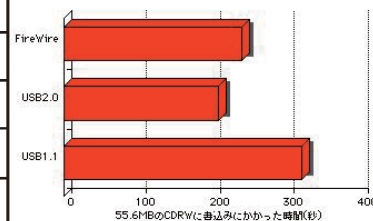

mathey 製品資料

PCI FireWire/USB2 Combo Card

4USB/3FireWireポートを搭載するPCI拡張カード

MFU2C-34

商品名 : PCI to FireWire/USB2 Combo Card
 商品型番 : MFU2C-34
 JANコード : 4538124000911
 標準価格 : 12,800円

～製品特徴～

- 旧型Power Mac、G3及びDOS/V互換機にFireWire/USB2.0ポートを追加する最高ソリューションです。
- 4×USB2.0ポート、3×FireWireポートを搭載よりコンピュータPCIスロットが節約できます。
- 接続するだけで、直ぐに様々なFireWire及びUSB周辺機器（DVカメラ、ストレージなどのデバイス）を使用することが出来ます。
- HotPlug対応によりパソコン動作中でもケーブルの抜き差しが可能。

USB2.0テスト結果は下記の通り。
 MIFU-35CB20 (IBM DJNA-352030)
 OSX上の55.6MBのデータファイルの
 コピーにかかった時間（ディスク
 キャッシュが有効になってからすべて測定）

OSX上の55.6MBのデータファイルをLogitecCDRW、
 OSX標準のDiskBurnerにて作成、
 検証完了までにかかった時間

テスト環境
 PowerMac G3/350/256MB (B&W)
 MacOSX 10.1.3, mathey USB2.0ドライバソフト
 matheyMIFU-35CB20 (IBM DJNA-352030)
 Logitec USB2.0/FireWire CDRW (LCW-T40FU2)