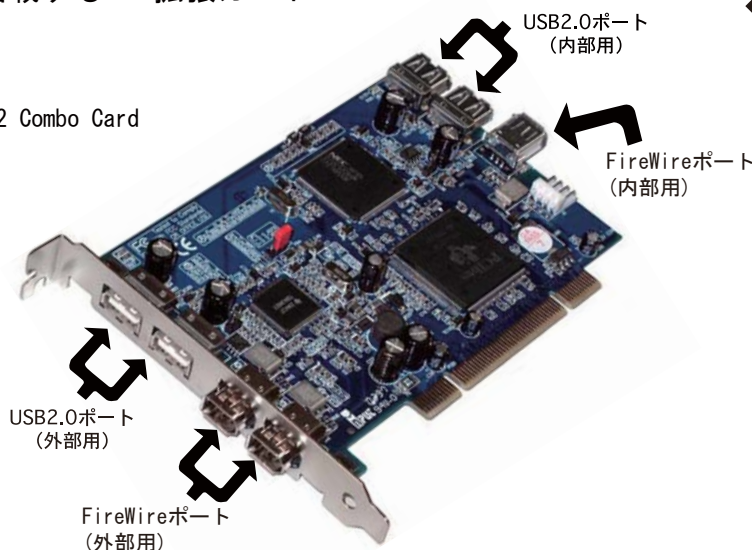

mathey 製品資料

PCI FireWire/USB2 Combo Card

4USB/3FireWireポートを搭載するPCI拡張カード

MFU2C-34

商品名 : PCI to FireWire/USB2 Combo Card
 商品型番 : MFU2C-34
 JANコード : 4538124000911
 標準価格 : 12,800円

～製品特徴～

- 旧型Power Mac、G3及びDOS/V互換機にFireWire/USB2.0ポートを追加する最高ソリューションです。
- 4×USB2.0ポート、3×FireWireポートを搭載よりコンピュータPCIスロットが節約できます。
- 接続するだけで、直ぐに様々なFireWire及びUSB周辺機器（DVカメラ、ストレージなどのデバイス）を使用することが出来ます。
- HotPlug対応によりパソコン動作中でもケーブルの抜き差しが可能。

USB2.0テスト結果は下記の通り。
 MIFU-35CB20 (IBM DJNA-352030)
 OSX上の55.6MBのデータファイルの
 コピーにかかった時間（ディスク
 キャッシュが有効になってからすべて測定）

OSX上の55.6MBのデータファイルをLogitecCDRW、
 OSX標準のDiskBurnerにて作成、
 検証完了までにかかった時間

テスト環境
 PowerMac G3/350/256MB (B&W)
 MacOSX 10.1.3, mathey USB2.0ドライバソフト
 matheyMIFU-35CB20 (IBM DJNA-352030)
 Logitec USB2.0/FireWire CDRW (LCW-T40FU2)

～製品仕様～

項目	品名	PCI FireWire/USB2 Combo Card
インターフェース		USB2.0、IEEE1394a
		USB OHCI、EHCI仕様を完全対応
ポート		【USB2.0】TypeA×4ポート（3×外部、1×内部）
		【IEEE1394a】6pin×3ポート（2×外部、1×内部）
供給電源		+12V、+5V
対応機種		PCIスロットを装備した以下のパソコン
		PC/AT互換機、NEC PC98-NXシリーズ PowerMac、G3、G4シリーズ
対応OS		Windows 98SE/2000/Me/XP/Vista/7 (USB1.1、USB2.0対応)
		MacOS8.6、OS9.X (USB1.1)、10.1.1以降 (USB1.1、2.0)
付属品		本体、(Windows 98SE/2000/Me、Mac OS ~10.2.6) ドライバ
重さ		66g
外型寸法		W123×D97mm