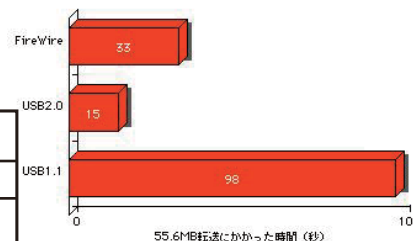

mathey 製品資料

PCI FireWire/USB2 Combo Card

4USB/3FireWireポートを搭載するPCI拡張カード

MFU2C-34

商品名 : PCI to FireWire/USB2 Combo Card
 商品型番 : MFU2C-34
 JANコード : 4538124000911
 標準価格 : 12,800円

～製品特徴～

- 旧型Power Mac、G3及びDOS/V互換機にFireWire/USB2.0ポートを追加する最高ソリューションです。
- 4×USB2.0ポート、3×FireWireポートを搭載よりコンピュータPCIスロットが節約できます。
- 接続するだけで、直ぐに様々なFireWire及びUSB周辺機器（DVカメラ、ストレージなどのデバイス）を使用することが出来ます。
- HotPlug対応によりパソコン動作中でもケーブルの抜き差しが可能。

USB2.0テスト結果は下記の通り。
 MIFU-35CB20 (IBM DJNA-352030)
 OSX上の55.6MBのデータファイルの
 コピーにかかった時間（ディスク
 キャッシュが有効になってからすべて測定）

OSX上の55.6MBのデータファイルをLogitecCDRW、
 OSX標準のDiskBurnerにて作成、
 検証完了までにかかった時間

テスト環境
 PowerMac G3/350/256MB (B&W)
 MacOSX 10.1.3, mathey USB2.0ドライバソフト
 matheyMIFU-35CB20 (IBM DJNA-352030)
 Logitec USB2.0/FireWire CDRW (LCW-T40FU2)