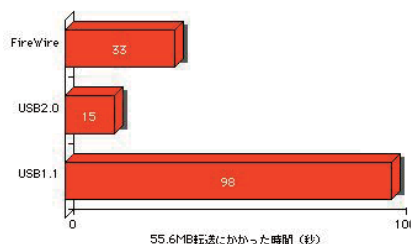

mathey 製品資料

CardBus to USB2 Adapter

2ポートUSB2.0 CardBus拡張アダプター

MCU2A-02B

商品名 : CardBus to USB2 Adapter
 商品型番 : MCU2A-02B
 JANコード : 4538124003226
 標準価格 : 8,980円

USBバスパワー増加

～製品特徴～

- ・MCU2A-02BはUSBバスパワーを増加したCardBus専用USB 2.0カードです。
- ・USB 2.0ポートを持たないパソコンでも、USB 2.0機器が使用可能になります。
- ・最大速度(480Mbps)、高速(12Mbps)、低速(1.5Mbps)全ての転送モードに対応。
- ・従来のUSB 1.1対応のデバイスを接続することも可能です。
- ・各ポートに過電流防止回路内蔵。

USB2.0テスト結果は下記の通り。

matheyMIFU-35CB20 (IBM DJNA-352030)
 OSX上の55.6MBのデータファイルのコピーにかかった時間 (ディスクキャッシュが有効になってからすべて測定)

OSX上の55.6MBのデータファイルをLogitecCDRW、OSX標準のDiskBurnerにて作成、検証完了までにかかった時間

テスト環境
 PowerMac G3/350/256MB (B&W)
 MacOSX 10.1.3, mathey USB2.0ドライバソフト
 matheyMIFU-35CB20 (IBM DJNA-352030)
 Logitec USB2.0/FireWire CDRW (LCW-T40FU2)

～製品仕様～

項目	品名	CardBus to USB2 Adapter		
スロット		32ビット Type II、Cardbusスロット		
インターフェース		USB2.0		
		USB OHCI、EHCI仕様を完全対応		
ポート		2×USB2.0ポート		
		USB2.0シリーズAコネクタ		
		供給電源：5V/最大500m		
対応機種		CardBusスロットを装備した以下のパソコン		
		PC/AT互換機、NEC PC98-NXシリーズ		
		PowerMac G3/G4シリーズ		
対応OS		Windows 98SE/2000/Me/XP (USB1.1、USB2.0対応)		
		MacOS 8.6、9.X (USB1.1)、Mac OS 10.1.1 (USB1.1、2.0) 対応		
付属品		本体		
重さ		42g		
外型寸法		W54×H3×D113mm	オプションA/C	MCU2A-AC