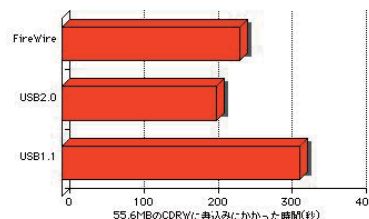

mathey 製品資料

CardBus to USB2 Adapter

2ポートUSB2.0 CardBus拡張アダプター

MCU2A-02B

商品名 : CardBus to USB2 Adapter
 商品型番 : MCU2A-02B
 JANコード : 4538124003226
 標準価格 : 8,980円

USBバスパワー増加

～製品特徴～

- ・MCU2A-02BはUSBバスパワーを増加したCardBus専用USB 2.0カードです。
- ・USB 2.0ポートを持たないパソコンでも、USB 2.0機器が使用可能になります。
- ・最大速度(480Mbps)、高速(12Mbps)、低速(1.5Mbps)全ての転送モードに対応。
- ・従来のUSB 1.1対応のデバイスを接続することも可能です。
- ・各ポートに過電流防止回路内蔵。

USB2.0テスト結果は下記の通り。

matheyMIFU-35CB20 (IBM DJNA-352030)
 OSX上の55.6MBのデータファイルのコピーにかかった時間 (ディスクキャッシュが有効になってからすべて測定)

OSX上の55.6MBのデータファイルをLogitecCDRW、OSX標準のDiskBurnerにて作成、検証完了までにかかった時間

テスト環境
 PowerMac G3/350/256MB (B&W)
 MacOSX 10.1.3, mathey USB2.0ドライバソフト
 matheyMIFU-35CB20 (IBM DJNA-352030)
 Logitec USB2.0/FireWire CDRW (LCW-T40FU2)

～製品仕様～

項目	品名	CardBus to USB2 Adapter		
スロット		32ビット Type II、Cardbusスロット		
インターフェース		USB2.0		
		USB OHCI、EHCI仕様を完全対応		
ポート		2×USB2.0ポート		
		USB2.0シリーズAコネクタ		
		供給電源：5V/最大500m		
対応機種		CardBusスロットを装備した以下のパソコン		
		PC/AT互換機、NEC PC98-NXシリーズ		
		PowerMac G3/G4シリーズ		
対応OS		Windows 98SE/2000/Me/XP (USB1.1、USB2.0対応)		
		MacOS 8.6、9.X (USB1.1)、Mac OS 10.1.1 (USB1.1、2.0) 対応		
付属品		本体		
重さ		42g		
外型寸法		W54×H3×D113mm	オプションA/C	MCU2A-AC